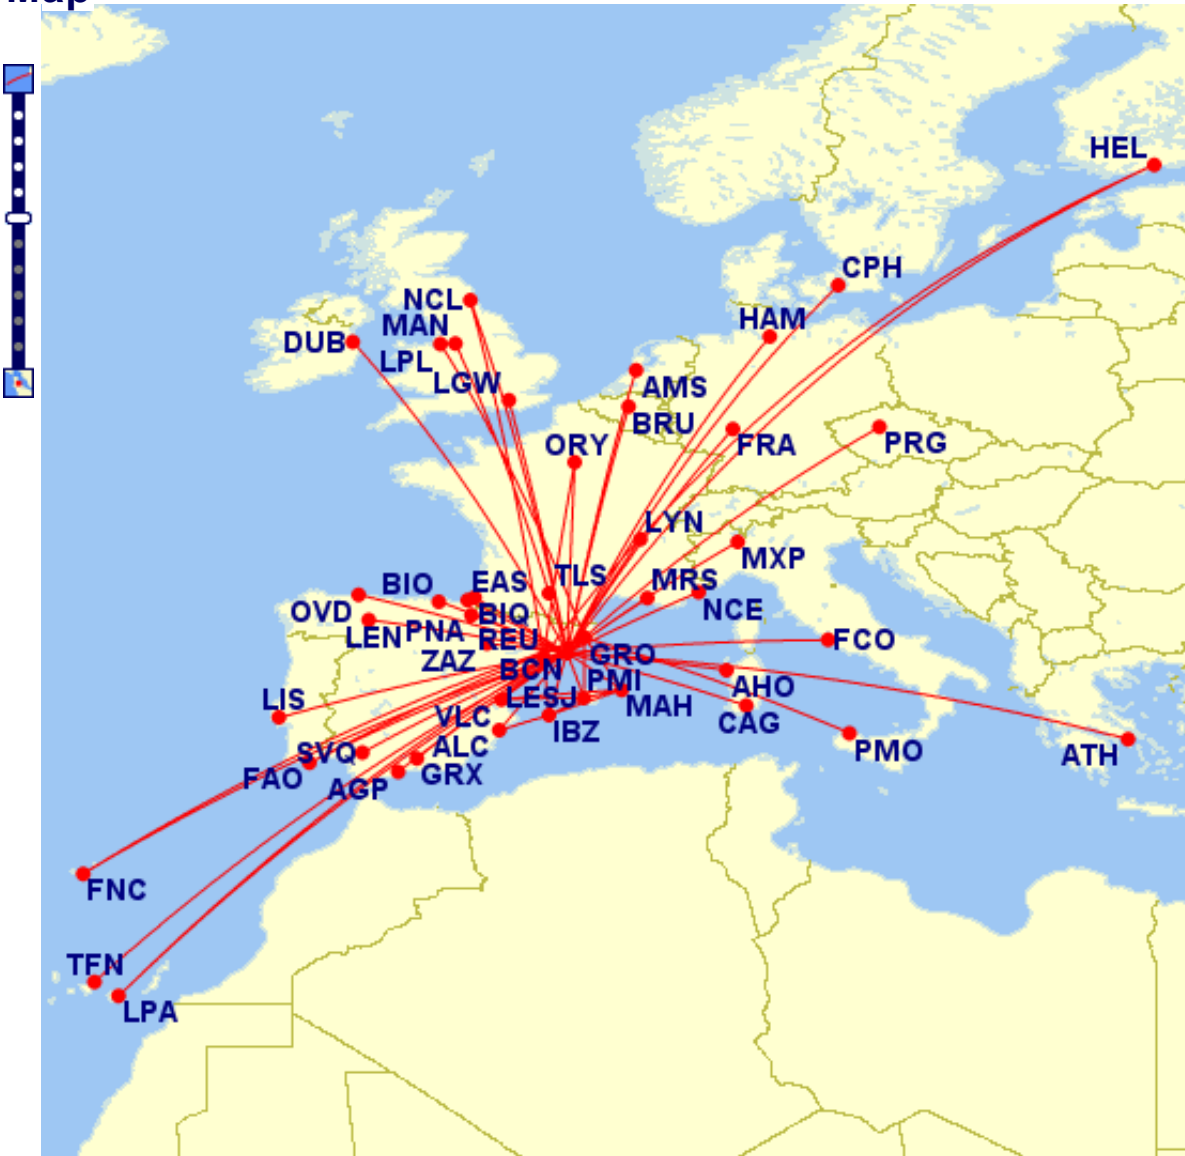

Map

Map Style: Plain Light Blue Marble

Distances

From	To	Initial Heading	Distance
BCN (41°17'49"N 2°04'42"E)	TFN (28°28'58"N 16°20'30"W)	235.5° (SW)	2195 km
IBZ (38°52'22"N 1°22'23"E)	LESJ (39°33'06"N 2°44'20"E)	57.0° (NE)	140 km
BCN (41°17'49"N 2°04'42"E)	PMI (39°33'06"N 2°44'20"E)	163.7° (S)	202 km
BCN (41°17'49"N 2°04'42"E)	MAH (39°51'45"N 4°13'07"E)	130.6° (SE)	241 km
BCN (41°17'49"N 2°04'42"E)	IBZ (38°52'22"N 1°22'23"E)	192.8° (S)	276 km
BCN (41°17'49"N 2°04'42"E)	VLC (39°29'22"N 0°28'54"W)	228.1° (SW)	296 km
BCN (41°17'49"N 2°04'42"E)	ALC (38°16'56"N 0°33'29"W)	214.9° (SW)	404 km
BCN (41°17'49"N 2°04'42"E)	AHO (40°37'56"N 8°17'27"E)	96.0° (E)	528 km
GRO (41°54'03"N 2°45'38"E)	PMI (39°33'06"N 2°44'20"E)	180.4° (S)	261 km
GRO (41°54'03"N 2°45'38"E)	MAH (39°51'45"N 4°13'07"E)	151.0° (SE)	258 km
BCN (41°17'49"N 2°04'42"E)	CAG (39°15'05"N 9°03'15"E)	108.7° (E)	635 km
REU (41°08'51"N 1°10'02"E)	IBZ (38°52'22"N 1°22'23"E)	176.0° (S)	253 km
VLC (39°29'22"N 0°28'54"W)	MAH (39°51'45"N 4°13'07"E)	82.6° (E)	405 km